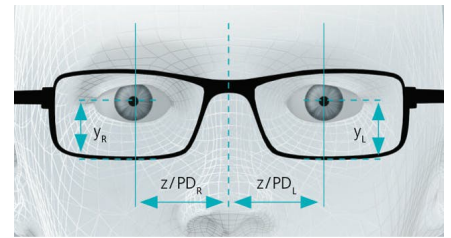

## FaceFit Technology consente di sfruttare completamente il potenziale della visione tridimensionale

La FaceFit Technology ottimizza le zone di visione sulla base dei dati della montatura, la posizione degli occhi e la perfetta definizione del punto di appoggio della montatura sul naso e sulle orecchie. Grazie a queste precise informazioni, le dimensioni delle zone della lente possono essere migliorate ed il potenziale di visione tridimensionale utilizzato in modo completo.

### Design di lente con FaceFit Technology per un viso con posizione non standard dei parametri portatore:

- ✓ Visione a tutto campo senza compromessi quando la persona guarda attraverso la lente progressiva, poiché la lente è ottimizzata per il suo viso
- ✓ Utilizzo completo della visione tridimensionale e migliore percezione delle distanze per il portatore

## Zone di visione ottimizzate grazie ai parametri anatomici del portatore

Ogni viso ha un'anatomia differente. Ogni naso, ogni orecchio è differente. Anche i nostri occhi non sono simmetrici. La ZEISS Progressiva Precision Superb è realizzata esattamente in base ai seguenti parametri anatomici del viso:

### Posizione della pupilla dietro la lente