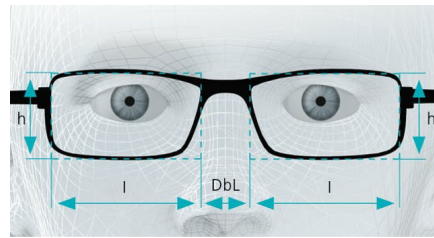

## FaceFit Technology consente di sfruttare completamente il potenziale della visione tridimensionale

La FaceFit Technology ottimizza le zone di visione sulla base dei dati della montatura, la posizione degli occhi e la perfetta definizione del punto di appoggio della montatura sul naso e sulle orecchie. Grazie a queste precise informazioni, le dimensioni delle zone della lente possono essere migliorate ed il potenziale di visione tridimensionale utilizzato in modo completo.

### Design di lente con FaceFit Technology per un viso con posizione non standard dei parametri portatore:

- ✓ Visione a tutto campo senza compromessi quando la persona guarda attraverso la lente progressiva, poiché la lente è ottimizzata per il suo viso
- ✓ Utilizzo completo della visione tridimensionale e migliore percezione delle distanze per il portatore

## Zone di visione ottimizzate grazie ai parametri anatomici del portatore

Ogni viso ha un'anatomia differente. Ogni naso, ogni orecchio è differente. Anche i nostri occhi non sono simmetrici. La ZEISS Progressiva Precision Superb è realizzata esattamente in base ai seguenti parametri anatomici del viso:

### Posizione della pupilla dietro la lente