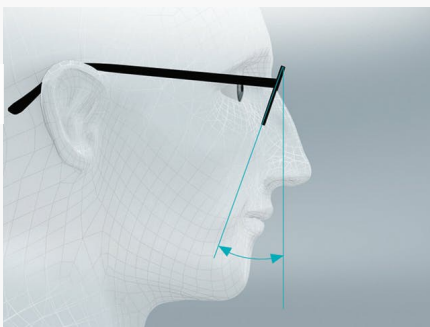

## ZEISS Progressiva Precision Superb.

Ottimizzata per gli occhi + la montatura + il viso

**La specifica anatomia del viso di ogni individuo è importante.**

Tenere in considerazione i principali parametri anatomici del portatore consente un adeguamento ottimale del sistema occhio-lente-montatura e quindi il completo utilizzo della visione tridimensionale. La FaceFit Technology ottimizza le zone di visione sulla base della conoscenza dell'esatta posizione degli occhi e la perfetta definizione del punto di appoggio della montatura sul naso e sulle orecchie.

## I benefici per il portatore

- ✓ Migliore visione che consente il completo utilizzo della visione tridimensionale
- ✓ Scelta illimitata di montature
- ✓ Rapido adattamento alle lenti, con qualsiasi montatura
- ✓ Visione nitida e confortevole quando si legge la carta stampata o si utilizzano i dispositivi digitali per chi ha superato i 40 anni
- ✓ Rapida messa a fuoco e buona visione dinamica per tutto il giorno, ideale per le sfide del mondo di oggi
- ✓ Lenti sottili e leggere

## FaceFit Technology consente di sfruttare completamente il potenziale della visione tridimensionale

La FaceFit Technology ottimizza le zone di visione sulla base dei dati della montatura, la posizione degli occhi e la perfetta definizione del punto di appoggio della montatura sul naso e sulle orecchie. Grazie a queste precise informazioni, le dimensioni delle zone della lente possono essere migliorate ed il potenziale di visione tridimensionale utilizzato in modo completo.

## Zone di visione ottimizzate grazie ai parametri anatomici del portatore

Ogni viso ha un'anatomia differente. Ogni naso, ogni orecchio è differente. Anche i nostri occhi non sono simmetrici. La ZEISS Progressiva Precision Superb è realizzata esattamente in base ai seguenti parametri anatomici del viso: