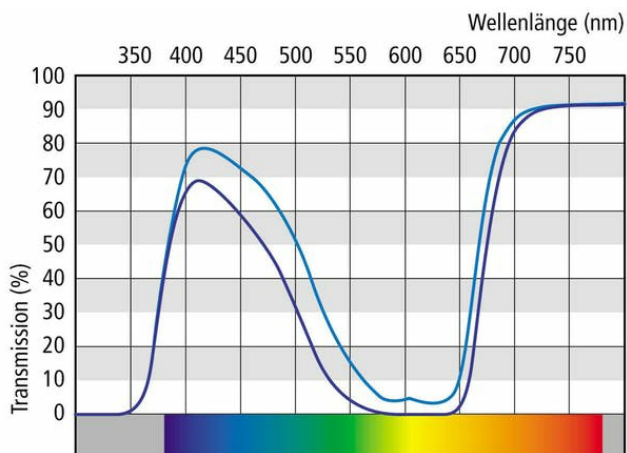

## F 451-452

Il filtro per il monocromatismo dei coni blu.

Le lenti con filtri speciali blu F 451 ed F 452 effettuano un assorbimento selettivo. Sono state sviluppate specificamente per pazienti con monocromatismo dei coni blu. Hanno una trasmissione inferiore al 20% nello spettro della radiazione visibile tra 550 nm e 650 nm.

### 1. Notevole miglioramento dell'acuità nei pazienti con monocromatismo dei coni blu

Curve di trasmissione per F 451 ed F 452.

Il monocromatismo dei coni blu è una patologia oculare molto rara in cui rimane solo la funzione dei bastoncelli e dei coni blu.