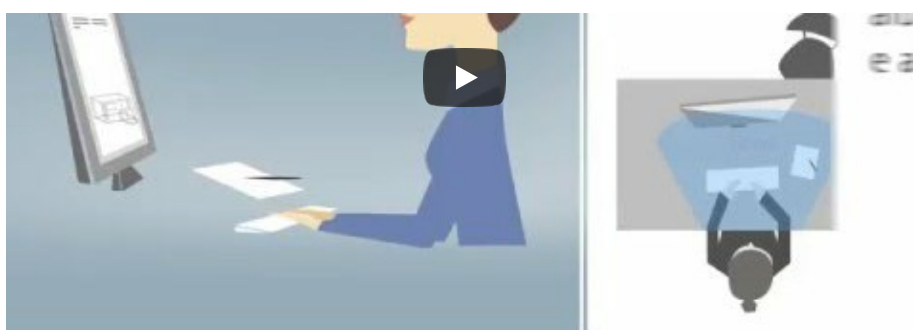

Lenti da ufficio ZEISS, non solo per il lavoro!

Le lenti per ufficio ZEISS consentono di vedere meglio anche nel tempo libero, quando si pratica il proprio hobby preferito come la lettura, la cucina, la navigazione in internet o suonare uno strumento musicale. L'ottico di fiducia sarà lieto di aiutarti a scegliere la versione più adatta alle tue esigenze.

Visione in ufficio

Trova un Centro Ottico ZEISS vicino a te

Via, città